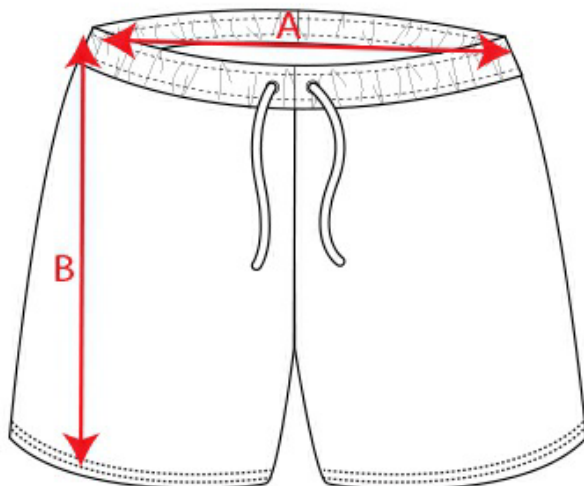

SCHEDA TECNICA_tabella misure

CRR08

Short unisex

Dimensioni

TAGLIE

Adulto:	S	M	L	XL	XXL
WIDTH (A)	38cm	40cm	42cm	44cm	46cm
LUNGO (B)	33cm	35cm	37cm	39cm	41cm

PROFILER
YOUR SPORTSWEAR