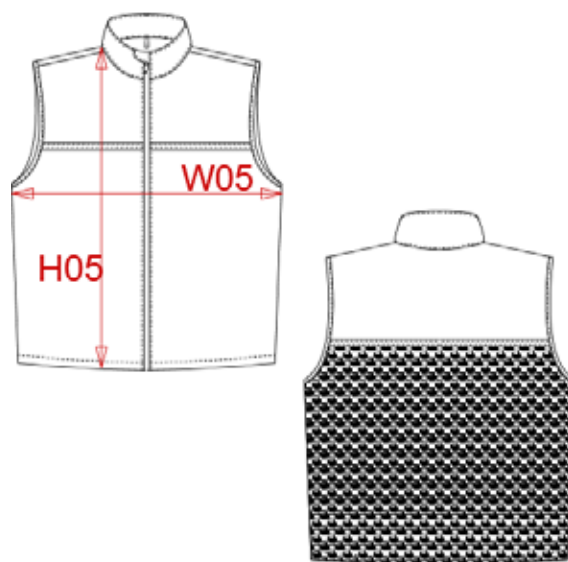

SCHEMA TECNICA_tabella misure

CRR06

Antivento smanicato

Dimensioni

MEASUREMENT							
Description	S	M	L	XL	XXL		
H05 (M) Hauteur totale / Total height	62	64	66	68	70		
W05 (M) 1/2 largeur poitrine à 1.5cm de l'emmanchure / 1/2 chest width at 1.5cm below armhole	50	53	56	59	62		

PROFILER
YOUR SPORTSWEAR